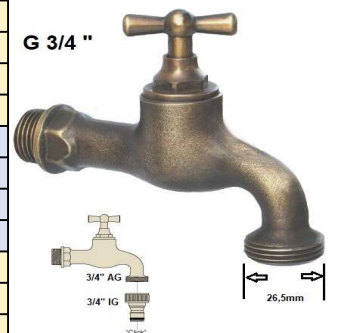

Artikel-Nr.	Zoll	Ø Außen in mm	Ø Innen in mm	Dicke in mm	Anzahl	Preis inkl. MwSt
14,5x9x1,5 10	3/8	14,5	9	1,5	10	4,45 €
14,5x9x1,5 25	3/8	14,5	9	1,5	25	5,75 €
14,5x9x1,5 50	3/8	14,5	9	1,5	50	8,50 €
14,5x9x1,5 100	3/8	14,5	9	1,5	100	15,00 €
14,5x9,5x1,5 10	3/8	14,5	9,5	1,5	10	4,45 €
14,5x9,5x1,5 25	3/8	14,5	9,5	1,5	25	5,75 €
14,5x9,5x1,5 50	3/8	14,5	9,5	1,5	50	8,50 €
14,5x9,5x1,5 100	3/8	14,5	9,5	1,5	100	15,00 €
19x12x1,5 10	1/2	19	12	1,5	10	4,55 €
19x12x1,5 25	1/2	19	12	1,5	25	5,95 €
19x12x1,5 50	1/2	19	12	1,5	50	8,95 €
19x12x1,5 100	1/2	19	12	1,5	100	16,00 €
19x11,5x1,5 10	1/2	19	11,5	1,5	10	4,55 €
19x11,5x1,5 25	1/2	19	11,5	1,5	25	5,95 €
19x11,5x1,5 50	1/2	19	11,5	1,5	50	8,95 €
19x11,5x1,5 100	1/2	19	11,5	1,5	100	16,00 €
19x12x2 10	1/2	19	12	2	10	4,55 €
19x12x2 25	1/2	19	12	2	25	5,95 €
19x12x2 50	1/2	19	12	2	50	8,95 €
19x12x2 100	1/2	19	12	2	100	16,00 €
24x16x2 10	3/4	24	16	2	10	4,85 €
24x16x2 25	3/4	24	16	2	25	6,50 €
24x16x2 50	3/4	24	16	2	50	9,75 €
24x16x2 100	3/4	24	16	2	100	18,00 €
24x18x2 10	3/4	24	18	2	10	4,85 €
24x18x2 25	3/4	24	18	2	25	6,50 €
24x18x2 50	3/4	24	18	2	50	9,75 €
24x18x2 100	3/4	24	18	2	100	18,00 €
24x16x3 10	G3/4	24	16	3	10	5,15 €
24x16x3 25	G3/4	24	16	3	25	6,95 €
24x16x3 50	G3/4	24	16	3	50	10,50 €
24x16x3 100	G3/4	24	16	3	100	19,00 €
29,5x23x2 10	1	29,5	23	2	10	5,50 €
29,5x23x2 25	1	29,5	23	2	25	7,50 €
29,5x23x2 50	1	29,5	23	2	50	11,50 €
29,5x23x2 100	1	29,5	23	2	100	20,00 €
30x22x2 10	1	30	22	2	10	5,50 €
30x22x2 25	1	30	22	2	25	7,50 €
30x22x2 50	1	30	22	2	50	11,50 €
30x22x2 100	1	30	22	2	100	20,00 €
30x23,8x2 10	1	30	23,8	2	10	5,50 €
30x23,8x2 25	1	30	23,8	2	25	7,50 €
30x23,8x2 50	1	30	23,8	2	50	11,50 €
30x23,8x2 100	1	30	23,8	2	100	20,00 €
30x20x3 10	G1	30	20	3	10	6,00 €
30x20x3 25	G1	30	20	3	25	8,00 €
30x20x3 50	G1	30	20	3	50	12,00 €
30x20x3 100	G1	30	20	3	100	21,00 €